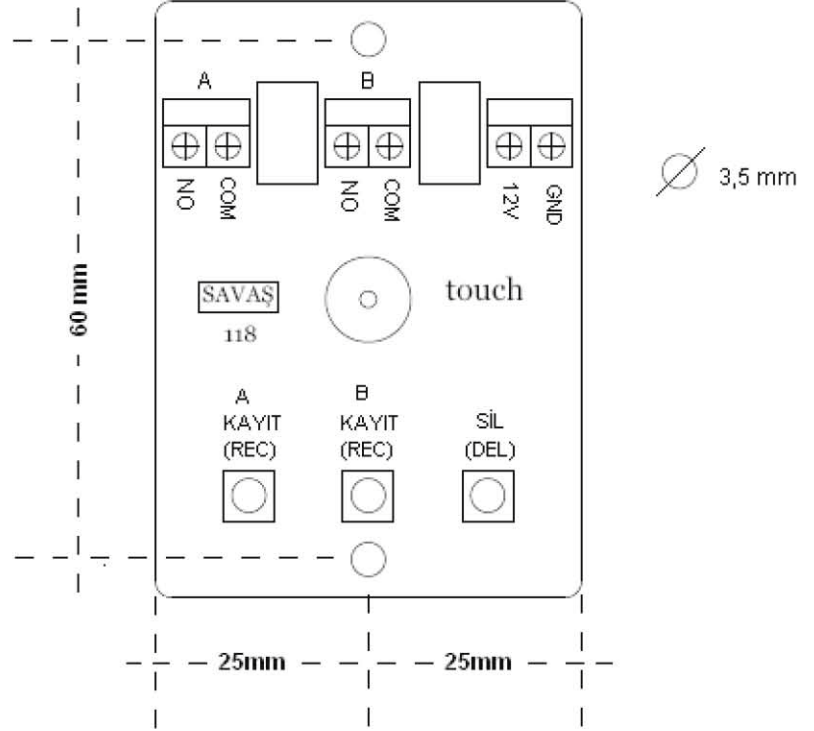

## AKBİL KAYIT İŞLEMİ A KONTAĞI İÇİN KAYIT İŞLEMİ

'A kayıt' butonuna basılı tutarak kaydetmek istediğiniz anahtarı, akbil yuvasına dokundurunuz çift bip sesi duyulduğunda kayıt işlemi gerçekleşecektir.

## B KONTAĞI İÇİN KAYIT İŞLEMİ

'B kayıt' butonuna basılı tutarak kaydetmek istediğiniz anahtarı, akbil yuvasına dokundurunuz çift bip sesi duyulduğunda kayıt işlemi gerçekleşecektir.