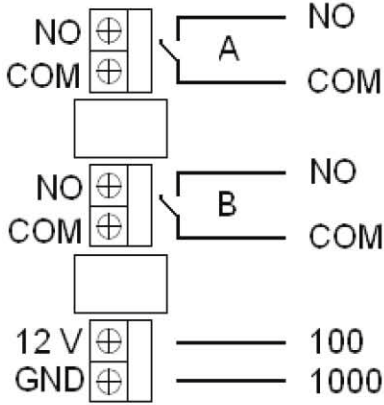

## AKBİL KAYIT İŞLEMİ A KONTAĞI İÇİN KAYIT İŞLEMİ

'A kayıt' butonuna basılı tutarak kaydetmek istediğiniz anahtarı, akbil yuvasına dokundurunuz çift bip sesi duyulduğunda kayıt işlemi gerçekleşecektir.

## B KONTAĞI İÇİN KAYIT İŞLEMİ

'B kayıt' butonuna basılı tutarak kaydetmek istediğiniz anahtarı, akbil yuvasına dokundurunuz çift bip sesi duyulduğunda kayıt işlemi gerçekleşecektir.